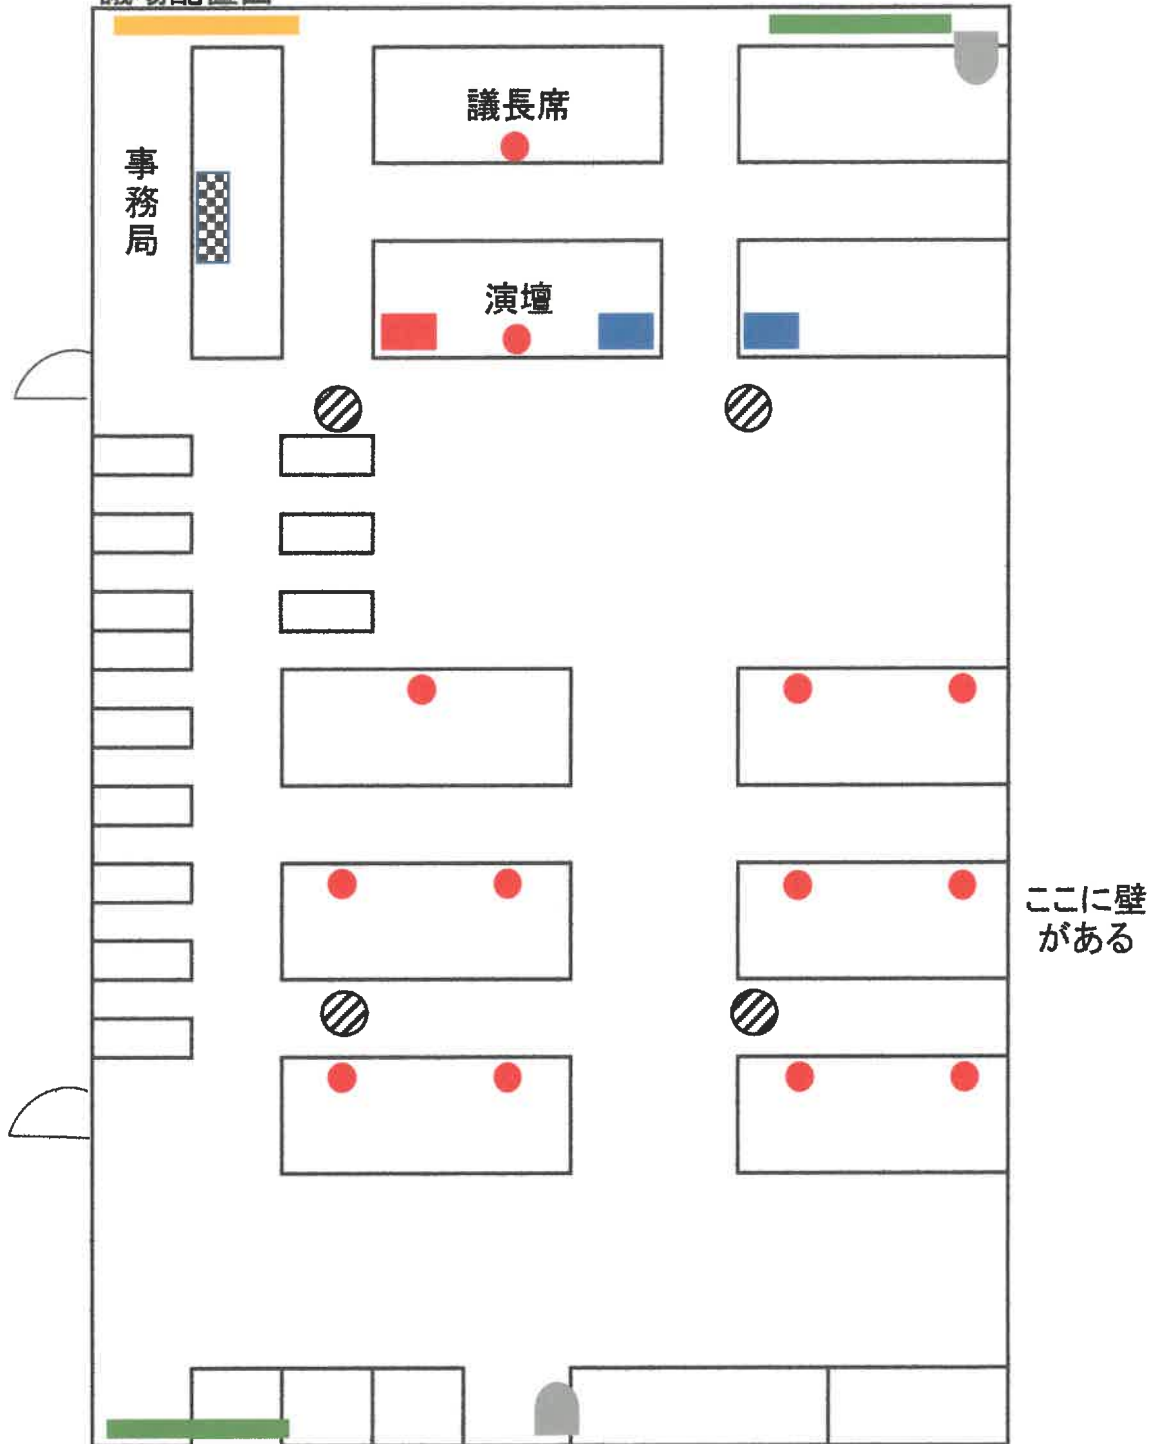

議場配置図

- …マイク
- …残時間表示モニター
- ⊗ …赤外線受光器
- …映像表示モニター
- ◐ …カメラ
- …残時間表示モニター (卓上用)
- …操作用タッチパネル
- …オンライン会議用PC